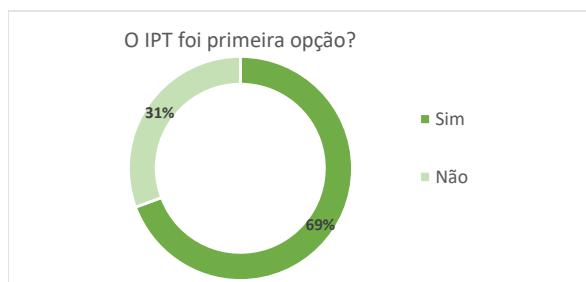

Razões para se candidatar ao IPT/Escolas*		N	%
Curso		308	45%
Média de Acesso		80	12%
Preço das propinas		44	6%
Proximidade de casa		142	21%
Qualidade do ensino		76	11%
Vinda de amigos/familiares		22	3%
Outro		15	2%
Total		687	100%

* O aluno pode escolher mais do que uma opção.

Quais as razões que determinaram a escolha deste curso?*		N	%
Conselho de amigos		39	6%
Conselho dos pais		50	7%
Conselho de professores		31	5%
Existência do curso na Escola Superior mais próxima de casa		72	11%
Média de entrada		48	7%
Saídas profissionais		192	29%
Vocação pessoal		230	34%
Outro		6	1%
Total		668	100%

* O aluno pode escolher mais do que uma opção.