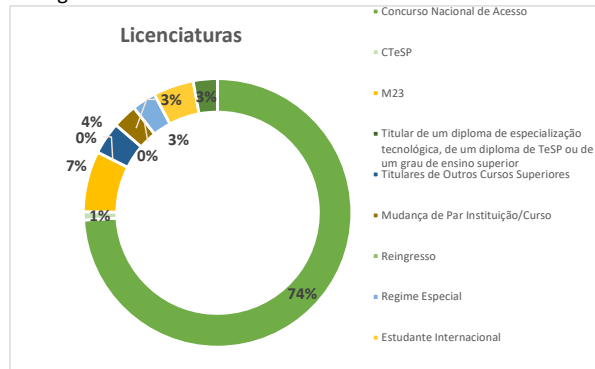

Os gráficos e tabelas que se apresentam são apenas relativas às respostas dos estudantes que responderam ao questionário, 385
O que corresponde a uma taxa de resposta de 47%

Modalidades de ingresso no IPT

Distrito de origem de residência dos novos alunos

Residência dos novos alunos durante o ano letivo		N	%
	Casa arrendada	46	12%
	Casa de familiares	29	8%
	Casa dos pais	116	30%
	Casa Própria	54	14%
	Quarto arrendado	70	18%
	Residência de estudantes	70	18%
Total		385	100%

Como tomou conhecimento do IPT/Escolas?*		N	%
	Em Feira de Educação e Formação em que o IPT esteve representado	9	2%
	Em Feiras Inspiring Future (presenciais/virtuais)	23	5%
	Através da Revista 'Fórum Estudante/ ou Forum Estudante Online	19	4%
	Através da Revista 'Mais Superior'	3	1%
	No Guia de 'Acesso Ensino Superior do Ministério da Educação'	74	15%
	Na Comunicação social (jornal, rádio)	20	4%
	Na Divulgação do IPT em Outdoors/Muppies	15	3%
	Em Ações de Divulgação realizada por docentes de cursos do IPT, nas Escolas Secundárias	20	4%
	Site institucional do IPT	75	15%
	Nas Redes Sociais (Facebook)	46	9%
	Nas Redes Sociais (Instagram)	23	5%
	Nas Redes Sociais (LinkedIn)	5	1%
	Nas Redes Sociais (outra)	8	2%
	Informação de amigos	0	0%
	Informação de amigo/familiar que frequentou ou frequenta cursos no IPT	0	0%
	Informação dos pais	58	12%
	Informação dos professores do Ensino Secundário	39	8%
	Informação proporcionada pelo Gabinete de Orientação da Escola Secundária SPO	2	0%
	Futurália	28	6%
	Bons Sons	2	0%
	Ação de divulgação em dia de exame	3	1%
	Feiras Internacionais	2	0%
	Plataforma Estude em Portugal	14	3%
	Outro	12	2%
Total		500	100%