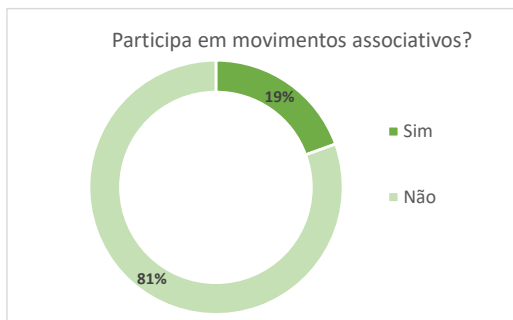

Os gráficos e tabelas que se apresentam são apenas relativas às respostas dos estudantes que responderam ao questionário, 385
O que corresponde a uma taxa de resposta de 47%

Modalidades de ingresso no IPT

Como tomou conhecimento do IPT/Escolas?*		N	%
	Em Feira de Educação e Formação em que o IPT esteve representado	9	2%
	Em Feiras Inspiring Future (presenciais/virtuais)	23	5%
	Através da Revista 'Fórum Estudante/ ou Forum Estudante Online	19	4%
	Através da Revista 'Mais Superior'	3	1%
	No Guia de 'Acesso Ensino Superior do Ministério da Educação'	74	15%
	Na Comunicação social (jornal, rádio)	20	4%
	Na Divulgação do IPT em Outdoors/Muppies	15	3%
	Em Ações de Divulgação realizada por docentes de cursos do IPT, nas Escolas Secundárias	20	4%
	Site institucional do IPT	75	15%
	Nas Redes Sociais (Facebook)	46	9%
	Nas Redes Sociais (Instagram)	23	5%
	Nas Redes Sociais (LinkedIn)	5	1%
	Nas Redes Sociais (outra)	8	2%
	Informação de amigos	0	0%
	Informação de amigo/familiar que frequentou ou frequenta cursos no IPT	0	0%
	Informação dos pais	58	12%
	Informação dos professores do Ensino Secundário	39	8%
	Informação proporcionada pelo Gabinete de Orientação da Escola Secundária SPO	2	0%
	Futurália	28	6%
	Bons Sons	2	0%
	Ação de divulgação em dia de exame	3	1%
	Feiras Internacionais	2	0%
	Plataforma Estude em Portugal	14	3%
	Outro	12	2%
Total		500	100%