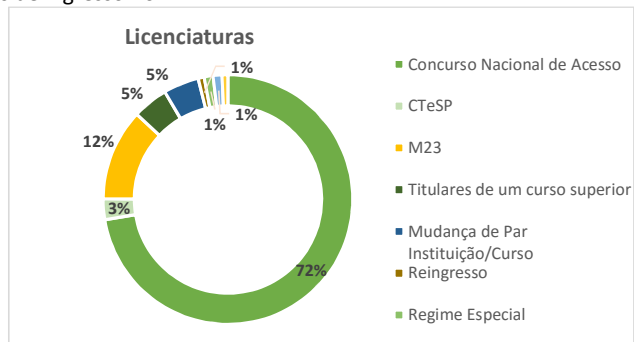

A análise estatística que se apresenta é apenas relativa às respostas dos estudantes que responderam ao questionário: 387
O que corresponde a uma taxa de resposta de: 70%

Modalidades de ingresso no IPT

Distrito de origem de residência dos novos alunos

Inquérito aos Novos Alunos 2018/19

Residência dos novos alunos durante o ano letivo		N	%
	Casa arrendada	47	12%
	Casa de familiares	18	5%
	Casa dos pais	146	38%
	Casa Própria	42	11%
	Quarto arrendado	78	20%
	Residência de estudantes	56	14%
Total		387	100%

Como tomou conhecimento do IPT/Escola?*		N	%
	Ação de divulgação em dia de exame	5	1%
	Através da Futurália – Feira da Educação e Formação	27	4%
	Através da Revista 'Fórum Estudante	6	1%
	Através da Revista 'Mais Superior	3	0%
	Comunicação social (jornal, rádio)	15	2%
	Divulgação realizada por docentes de cursos do IPT, nas Escolas Secundárias no âmbito do Inspiring Future	44	7%
	Facebook, Internet, Instagram, LinkedIn, etc...	61	10%
	Festival Bons Sons	6	1%
	Feiras de divulgação em que o IPT esteve presente	18	3%
	Guia de 'Acesso Ensino Superior do Ministério da Educação'	47	7%
	Informação dos amigos	111	17%
	Informação de amigo/familiar que frequenta ou frequentou o IPT	111	17%
	Informação dos pais	41	6%
	Informação do professor do Ensino Secundário	46	7%
	Informação proporcionada pelo Gabinete de Orientação da Escola Secundária SPO	2	0%
	Site institucional do IPT	90	14%
	Outro	4	1%
Total		637	100%