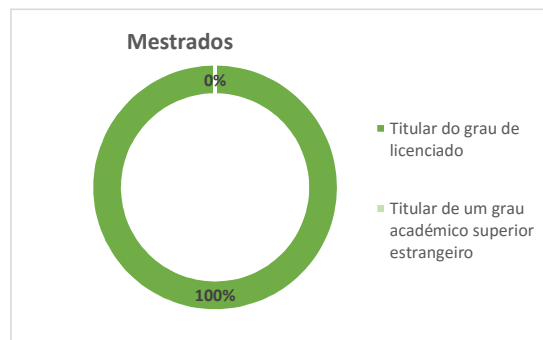

A análise estatística que se apresenta é apenas relativa às respostas dos estudantes que responderam ao questionário: 387
O que corresponde a uma taxa de resposta de: 70%

Modalidades de ingresso no IPT