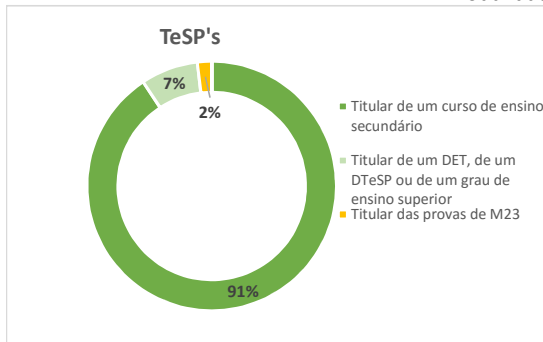

A análise estatística que se apresenta é apenas relativa às respostas dos estudantes que responderam ao questionário: 387
O que corresponde a uma taxa de resposta de: 70%

Modalidades de ingresso no IPT