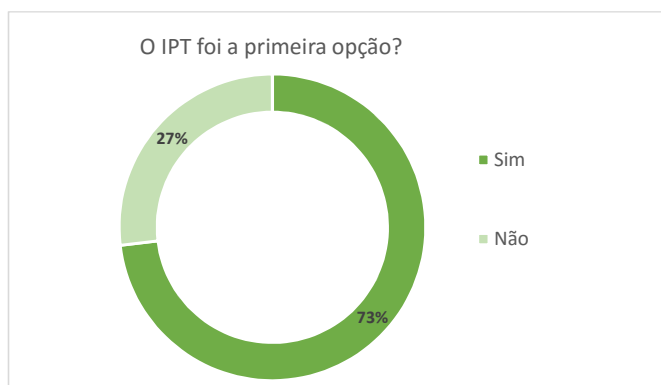

Inquérito aos Novos Alunos 2018/19

Residência dos novos alunos durante o ano letivo		N	%
	Casa arrendada	47	12%
	Casa de familiares	18	5%
	Casa dos pais	146	38%
	Casa Própria	42	11%
	Quarto arrendado	78	20%
	Residência de estudantes	56	14%
Total		387	100%

Como tomou conhecimento do IPT/Escola?*		N	%
	Ação de divulgação em dia de exame	5	1%
	Através da Futurália – Feira da Educação e Formação	27	4%
	Através da Revista 'Fórum Estudante	6	1%
	Através da Revista 'Mais Superior	3	0%
	Comunicação social (jornal, rádio)	15	2%
	Divulgação realizada por docentes de cursos do IPT, nas Escolas Secundárias no âmbito do Inspiring Future	44	7%
	Facebook, Internet, Instagram, LinkedIn, etc...	61	10%
	Festival Bons Sons	6	1%
	Feiras de divulgação em que o IPT esteve presente	18	3%
	Guia de 'Acesso Ensino Superior do Ministério da Educação'	47	7%
	Informação dos amigos	111	17%
	Informação de amigo/familiar que frequenta ou frequentou o IPT	111	17%
	Informação dos pais	41	6%
	Informação do professor do Ensino Secundário	46	7%
	Informação proporcionada pelo Gabinete de Orientação da Escola Secundária SPO	2	0%
	Site institucional do IPT	90	14%
	Outro	4	1%
Total		637	100%

* O aluno pode escolher mais do que uma opção.

Razões para se candidatar ao IPT/Escolas*		N	%
	Curso	301	44%
	Média de Acesso	78	11%
	Preço das propinas	42	6%
	Proximidade de casa	167	25%
	Qualidade do ensino	59	9%
	Vinda de amigos/familiares	30	4%
	Outro	2	0%
Total		679	100%

* O aluno pode escolher mais do que uma opção.

Quais as razões que determinaram a escolha deste curso?*		N	%
	Conselho de amigos	55	8%
	Conselho dos pais	53	8%
	Conselho de professores	30	5%
	Existência do curso na Escola Superior mais próxima de casa	73	11%
	Média de entrada	59	9%
	Saídas profissionais	178	27%
	Vocação pessoal	202	31%
	Outro	11	2%
Total		661	100%

* O aluno pode escolher mais do que uma opção.