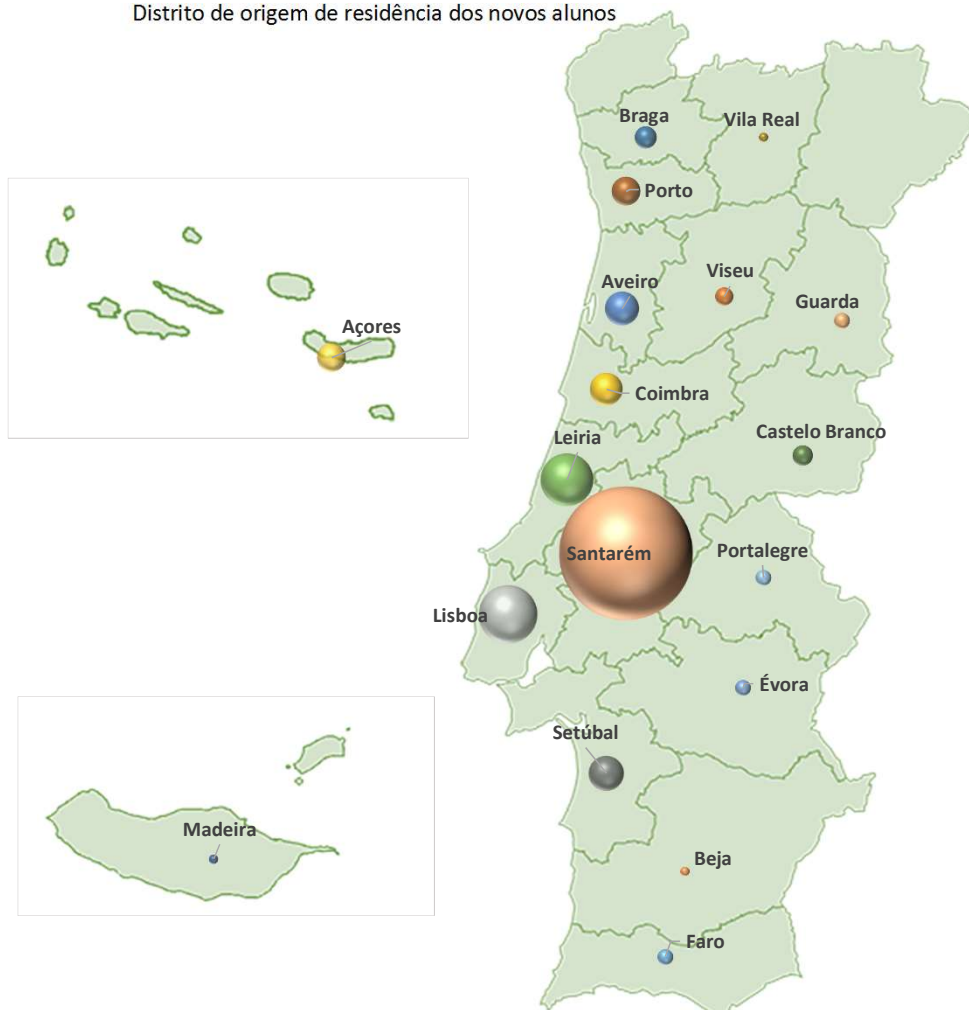

Distrito de origem de residência dos novos alunos