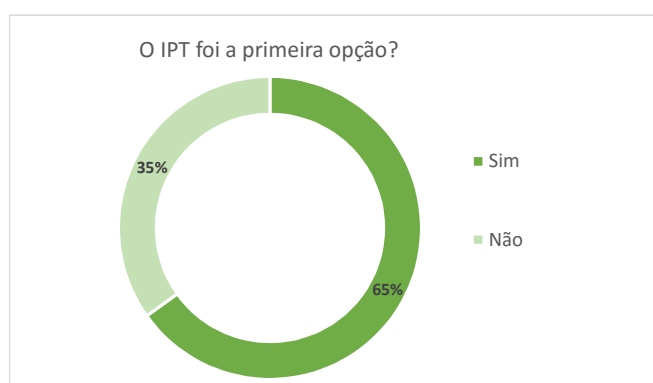

Residência dos novos alunos durante o ano letivo		N	%
	Casa arrendada	12	18%
	Casa de familiares	2	3%
	Casa dos pais	15	23%
	Casa Própria	10	15%
	Quarto arrendado	20	30%
	Residência de estudantes	7	11%
Total		66	100%

Como tomou conhecimento do IPT/Escola?*		N	%
	Ação de divulgação em dia de exame	0	0%
	Através da Futurália – Feira da Educação e Formação	6	6%
	Através da Revista 'Fórum Estudante	3	3%
	Através da Revista 'Mais Superior	1	1%
	Comunicação social (jornal, rádio)	3	3%
	Divulgação realizada por docentes de cursos do IPT, nas Escolas Secundárias no âmbito do Inspiring Future	5	5%
	Facebook, Internet, Instagram, LinkedIn, etc...	17	18%
	Festival Bons Sons	0	0%
	Feiras de divulgação em que o IPT esteve presente	1	1%
	Guia de 'Acesso Ensino Superior do Ministério da Educação'	13	14%
	Informação dos amigos	15	16%
	Informação de amigo/familiar que frequenta ou frequentou o IPT	10	10%
	Informação dos pais	2	2%
	Informação do professor do Ensino Secundário	2	2%
	Informação proporcionada pelo Gabinete de Orientação da Escola Secundária SPO	0	0%
	Site institucional do IPT	18	19%
	Outro	0	0%
Total		96	100%

* O aluno pode escolher mais do que uma opção.

Razões para se candidatar ao IPT/Escolas*		N	%
	Curso	58	48%
	Média de Acesso	15	13%
	Preço das propinas	8	7%
	Proximidade de casa	25	21%
	Qualidade do ensino	12	10%
	Vinda de amigos/familiares	1	1%
	Outro	1	1%
Total		120	100%

* O aluno pode escolher mais do que uma opção.

Quais as razões que determinaram a escolha deste curso?*		N	%
	Conselho de amigos	6	5%
	Conselho dos pais	9	8%
	Conselho de professores	0	0%
	Existência do curso na Escola Superior mais próxima de casa	16	14%
	Média de entrada	12	10%
	Saídas profissionais	32	27%
	Vocação pessoal	41	35%
	Outro	2	2%
Total		118	100%

* O aluno pode escolher mais do que uma opção.