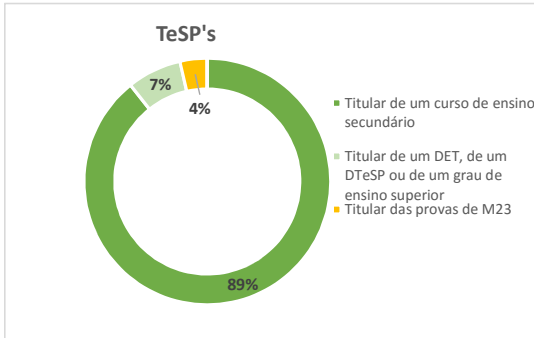

A análise estatística que se apresenta é apenas relativa às respostas dos estudantes que responderam ao questionário: 66
 O que corresponde a uma taxa de resposta de: 52%

Modalidades de ingresso no IPT