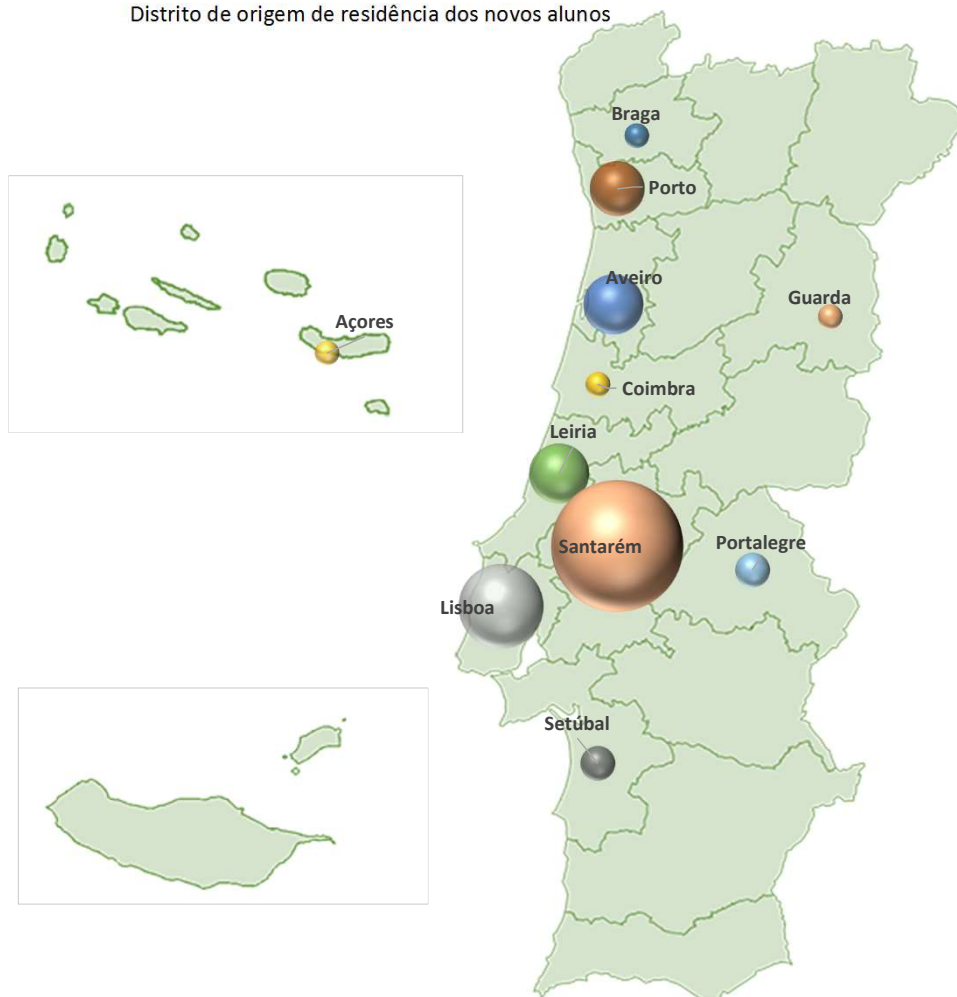

Distrito de origem de residência dos novos alunos