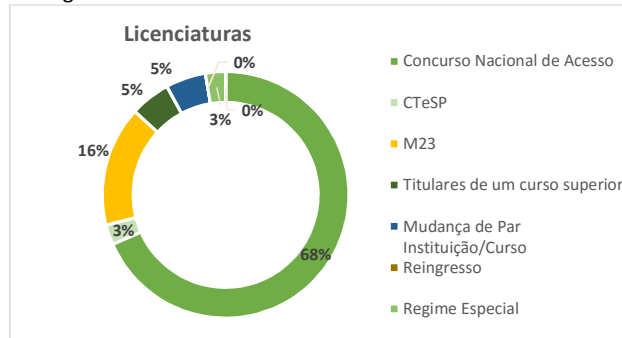

A análise estatística que se apresenta é apenas relativa às respostas dos estudantes que responderam ao questionário: 66
 O que corresponde a uma taxa de resposta de: 52%

Modalidades de ingresso no IPT

Distrito de origem de residência dos novos alunos

Residência dos novos alunos durante o ano letivo		N	%
	Casa arrendada	12	18%
	Casa de familiares	2	3%
	Casa dos pais	15	23%
	Casa Própria	10	15%
	Quarto arrendado	20	30%
	Residência de estudantes	7	11%
Total		66	100%