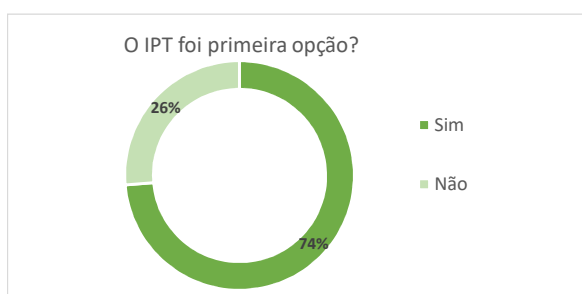

Razões para se candidatar ao IPT/Escolas*	N	%
Curso	316	45%
Média de Acesso	62	9%
Preço das propinas	51	7%
Proximidade de casa	157	22%
Qualidade do ensino	84	12%
Vinda de amigos/familiares	26	4%
Outro	10	1%
Total	706	100%

* O aluno pode escolher mais do que uma opção.

Quais as razões que determinaram a escolha deste curso?*	N	%
Conselho de amigos	53	8%
Conselho dos pais	53	8%
Conselho de professores	47	7%
Existência do curso na Escola Superior mais próxima de casa	68	10%
Média de entrada	36	5%
Saídas profissionais	198	29%
Vocação pessoal	225	33%
Outro	12	2%
Total	692	100%

* O aluno pode escolher mais do que uma opção.