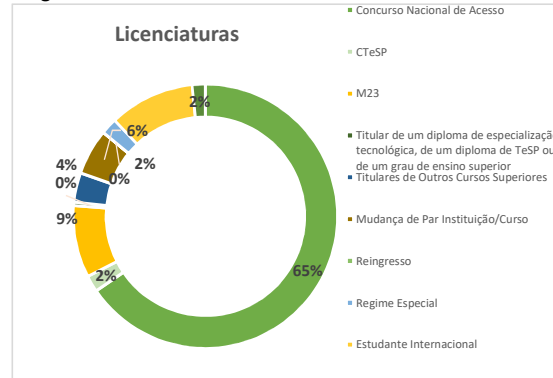

gráficos e tabelas que se apresentam são apenas relativas às respostas dos estudantes que responderam ao questionário, 414
O que corresponde a uma taxa de resposta de 65%

Modalidades de ingresso no IPT