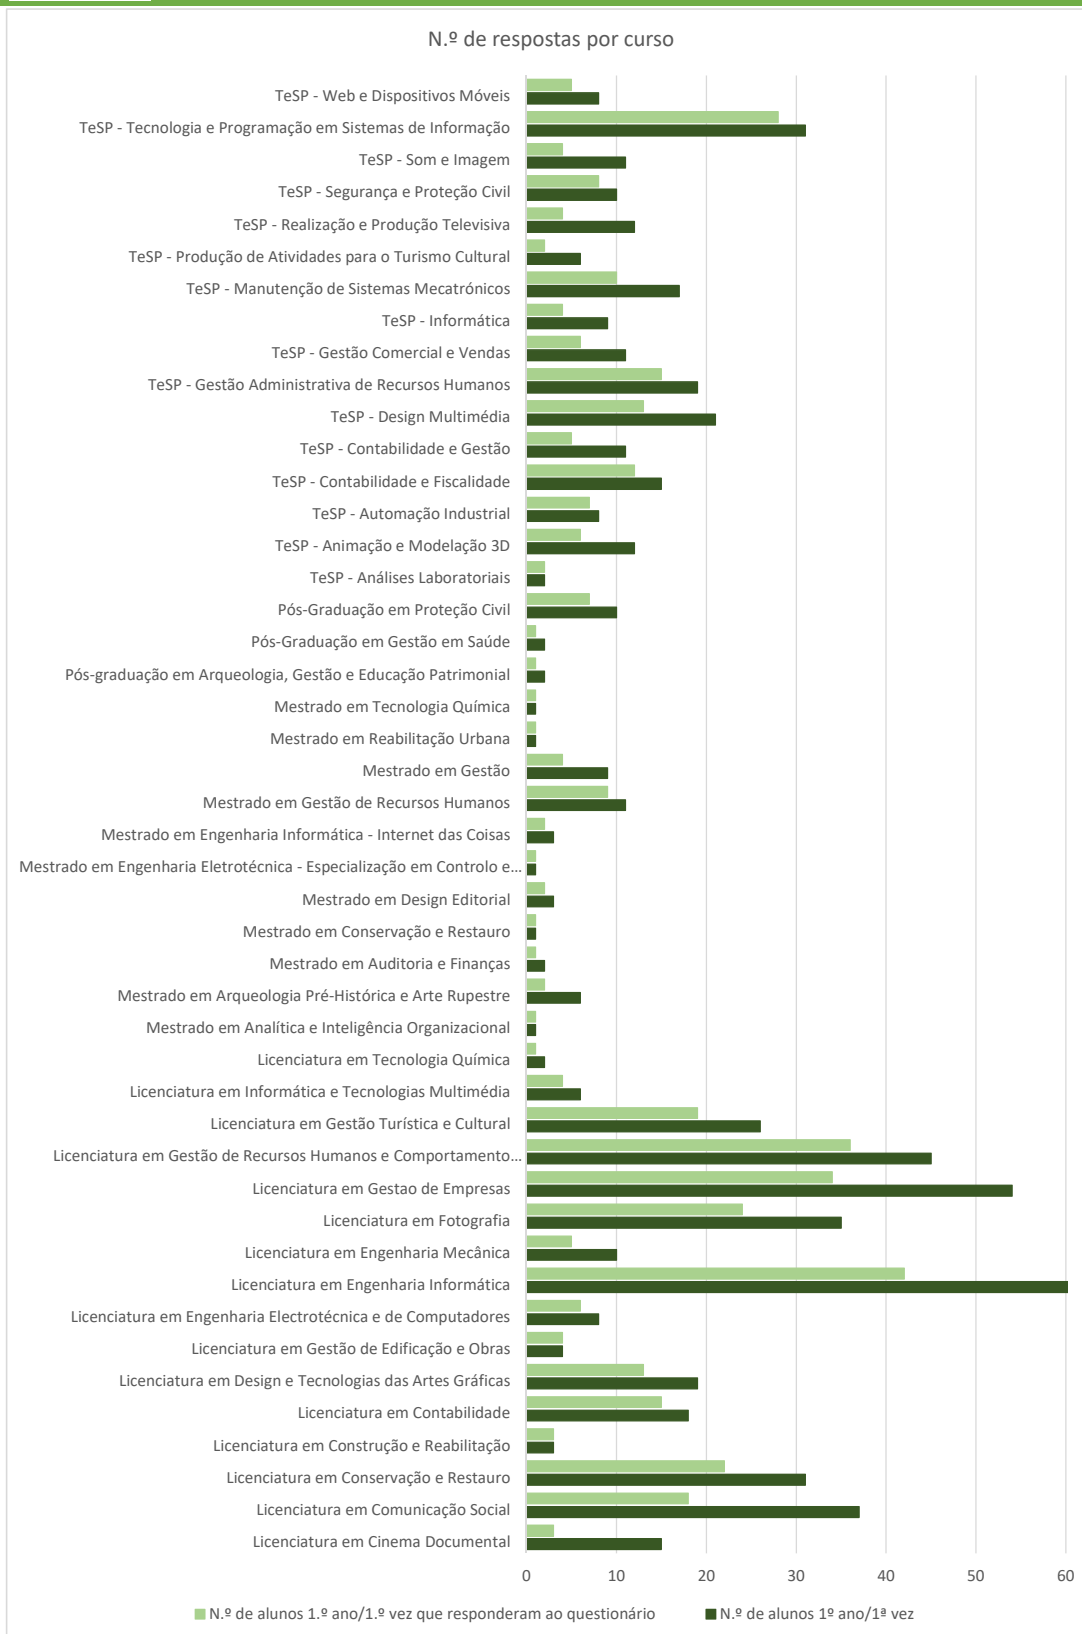

Inquérito aos Novos Alunos 2019/20

Data extração

08.11.2019

Cursos	N.º de inquiridos	N.º de respostas	Tx de Respostas
Licenciatura em Conservação e Restauro	31	22	71%
Licenciatura em Construção e Reabilitação	3	3	100%
Licenciatura em Design e Tecnologias das Artes Gráficas	19	13	68%
Licenciatura em Gestão de Edificação e Obras	4	4	100%
Licenciatura em Engenharia Electrotécnica e de Computadores	8	6	75%
Licenciatura em Engenharia Informática	64	42	66%
Licenciatura em Fotografia	35	24	69%
Licenciatura em Tecnologia Química	2	1	50%
Mestrado em Analítica e Inteligência Organizacional	1	1	100%
Mestrado em Arqueologia Pré-Histórica e Arte Rupestre	6	2	33%
Mestrado em Conservação e Restauro	1	1	100%
Mestrado em Design Editorial	3	2	67%
Engenharia Electrotécnica - Especialização em Controlo e Electrónica Industrial	1	1	100%
Mestrado em Engenharia Informática - Internet das Coisas	3	2	67%
Mestrado em Reabilitação Urbana	1	1	100%
Mestrado em Tecnologia Química	1	1	100%
Pós-graduação em Arqueologia, Gestão e Educação Patrimonial	2	1	50%
Pós-Graduação em Proteção Civil	10	7	70%
TeSP - Análises Laboratoriais	2	2	100%
TeSP - Automação Industrial	8	7	88%
TeSP - Design Multimédia	21	13	62%
TeSP - Segurança e Proteção Civil	10	8	80%
TeSP - Tecnologia e Programação em Sistemas de Informação	31	28	90%
ESTT	267	192	72%
Licenciatura em Contabilidade	18	15	83%
Licenciatura em Gestão de Empresas	54	34	63%
Licenciatura em Gestão de Recursos Humanos e Comportamento Organizacional	45	36	80%
Licenciatura em Gestão Turística e Cultural	26	19	73%
Mestrado em Auditoria e Finanças	2	1	50%
Mestrado em Gestão de Recursos Humanos	11	9	82%
Mestrado em Gestão	9	4	44%
Pós-Graduação em Gestão em Saúde	2	1	50%
TeSP - Contabilidade e Fiscalidade	15	12	80%
TeSP - Contabilidade e Gestão	11	5	45%
TeSP - Gestão Administrativa de Recursos Humanos	19	15	79%
TeSP - Gestão Comercial e Vendas	11	6	55%
TeSP - Produção de Atividades para o Turismo Cultural	6	2	33%
ESGT	229	159	69%
Licenciatura em Cinema Documental	15	3	20%
Licenciatura em Comunicação Social	37	18	49%
Licenciatura em Engenharia Mecânica	10	5	50%
Licenciatura em Informática e Tecnologias Multimédia	6	4	67%
TeSP - Animação e Modelação 3D	12	6	50%
TeSP - Informática	9	4	44%
TeSP - Manutenção de Sistemas Mecatrónicos	17	10	59%
TeSP - Realização e Produção Televisiva	12	4	33%
TeSP - Som e Imagem	11	4	36%
TeSP - Web e Dispositivos Móveis	8	5	63%
ESTA	137	63	46%
IPT	633	414	65%