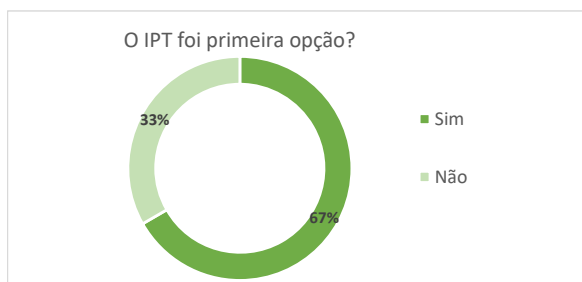

Razões para se candidatar ao IPT/Escolas*	N	%
Curso	271	47%
Média de Acesso	90	16%
Preço das propinas	33	6%
Proximidade de casa	89	15%
Qualidade do ensino	56	10%
Vinda de amigos/familiares	26	5%
Outro	11	2%
Total	576	100%

* O aluno pode escolher mais do que uma opção.

Quais as razões que determinaram a escolha deste curso?*	N	%
Conselho de amigos	41	7%
Conselho dos pais	43	7%
Conselho de professores	35	6%
Existência do curso na Escola Superior mais próxima de casa	50	9%
Média de entrada	47	8%
Saídas profissionais	183	32%
Vocação pessoal	167	29%
Outro	10	2%
Total	576	100%

* O aluno pode escolher mais do que uma opção.