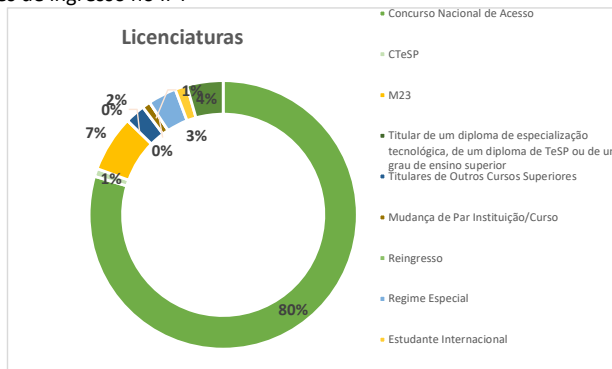

Os gráficos e tabelas que se apresentam são apenas relativas às respostas dos estudantes que responderam ao questionário, 331  
O que corresponde a uma taxa de resposta de 53%

## Modalidades de ingresso no IPT