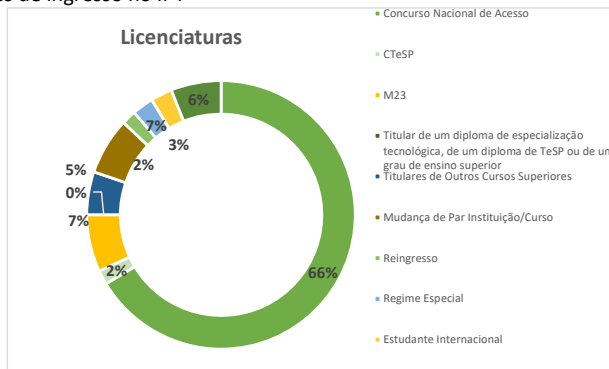

Os gráficos e tabelas que se apresentam são apenas relativas às respostas dos estudantes que responderam ao questionário, 173
O que corresponde a uma taxa de resposta de 55%

Modalidades de ingresso no IPT

Distrito de origem de residência dos novos alunos

Residência dos novos alunos durante o ano letivo		N	%
Casa arrendada		24	14%
Casa de familiares		12	7%
Casa dos pais		49	28%
Casa Própria		15	9%
Quarto arrendado		35	20%
Residência de estudantes		38	22%
Total		173	100%

Como tomou conhecimento do IPT/Escolas?*		N	%
Em Feira de Educação e Formação em que o IPT esteve representado		4	2%
Em Feiras Inspiring Future (presenciais/virtuais)		18	9%
Através da Revista 'Fórum Estudante/ ou Forum Estudante Online		2	1%
Através da Revista 'Mais Superior'		2	1%
No Guia de 'Acesso Ensino Superior do Ministério da Educação'		31	15%
Na Comunicação social (jornal, rádio)		7	3%
Na Divulgação do IPT em Outdoors/Muppies		2	1%
Em Ações de Divulgação realizada por docentes de cursos do IPT, nas Escolas Secundárias		2	1%
Site institucional do IPT		36	18%
Nas Redes Sociais (Facebook)		19	9%
Nas Redes Sociais (Instagram)		14	7%
Nas Redes Sociais (LinkedIn)		1	0%
Nas Redes Sociais (outra)		1	0%
Informação de amigos		2	1%
Informação de amigo/familiar que frequentou ou frequenta cursos no IPT		0	0%
Informação dos pais		25	12%
Informação dos professores do Ensino Secundário		26	13%
Informação proporcionada pelo Gabinete de Orientação da Escola Secundária SPO		3	1%
Outro		7	3%
Total		202	100%