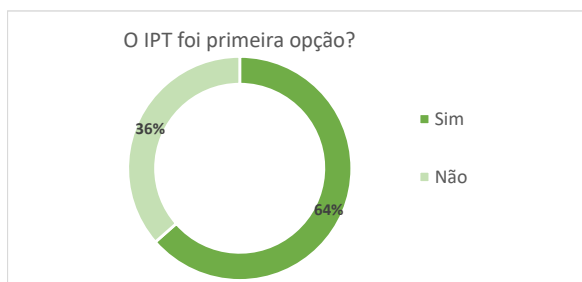

Razões para se candidatar ao IPT/Escolas*			N	%
	Curso		134	45%
	Média de Acesso		51	17%
	Preço das propinas		20	7%
	Proximidade de casa		41	14%
	Qualidade do ensino		36	12%
	Vinda de amigos/familiares		9	3%
	Outro		4	1%
	Total		295	100%

* O aluno pode escolher mais do que uma opção.

Quais as razões que determinaram a escolha deste curso?*			N	%
	Conselho de amigos		21	7%
	Conselho dos pais		19	7%
	Conselho de professores		10	3%
	Existência do curso na Escola Superior mais próxima de casa		18	6%
	Média de entrada		33	11%
	Saídas profissionais		91	31%
	Vocação pessoal		91	31%
	Outro		6	2%
	Total		289	100%

* O aluno pode escolher mais do que uma opção.